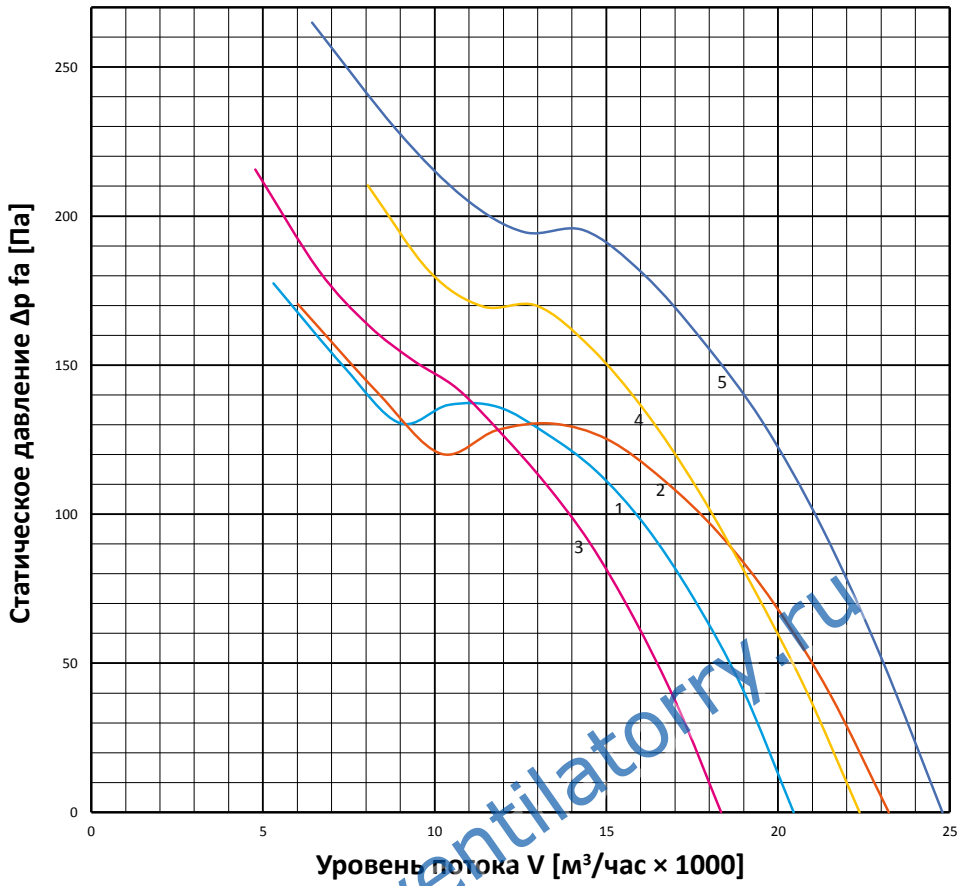

Аэродинамика