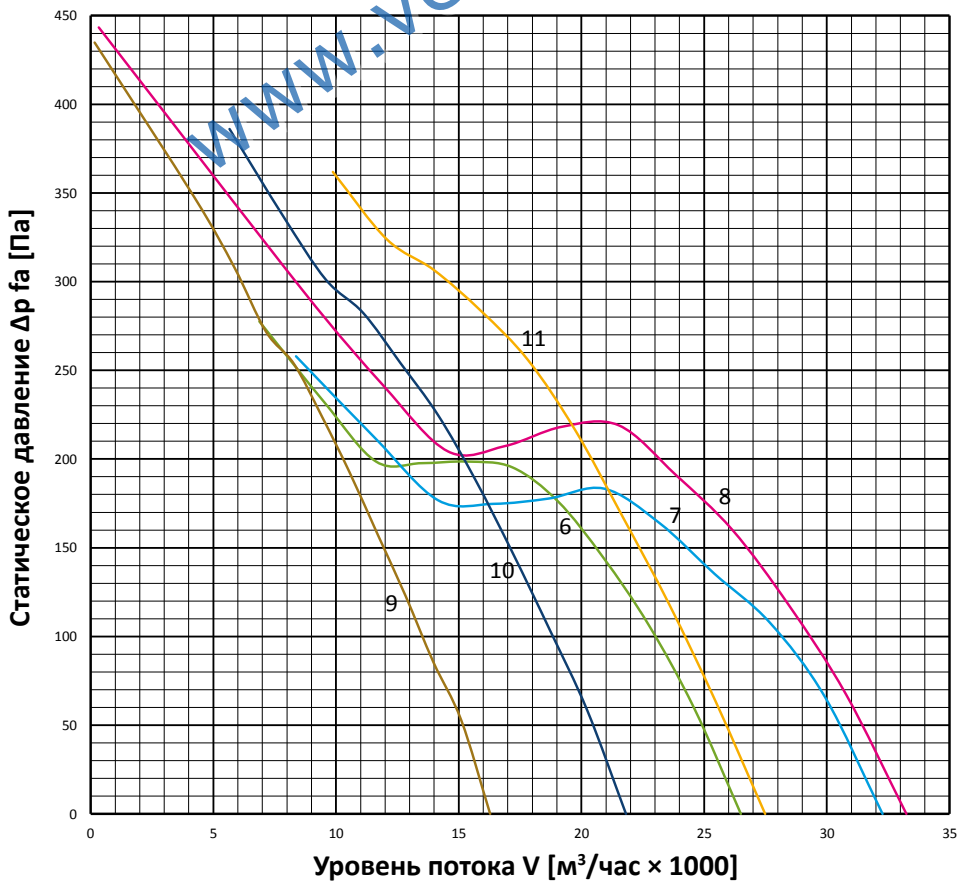

Аэродинамика