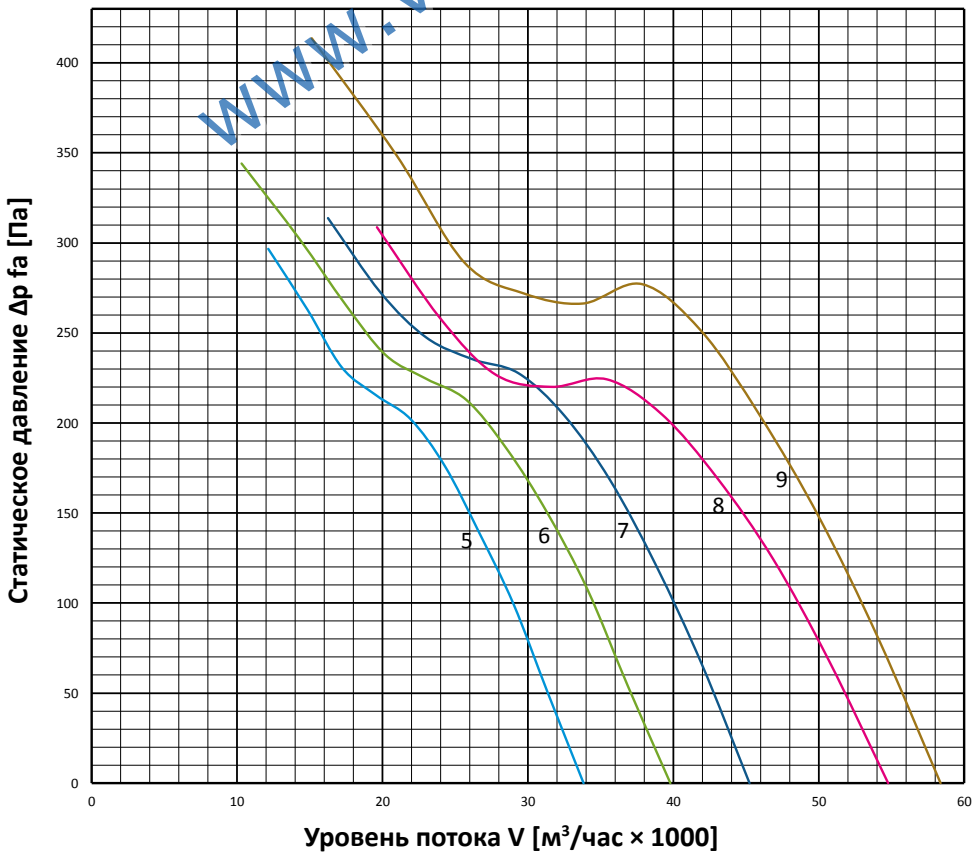

Аэродинамика