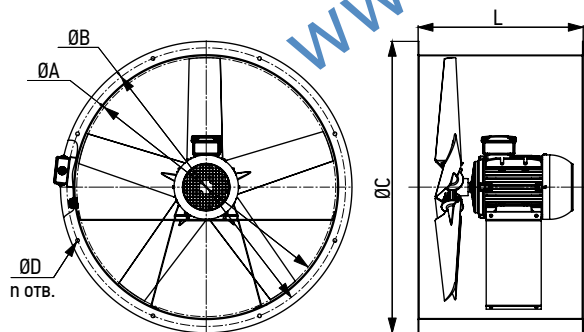

АВОС

10,0

Вентилятор осевой

Технические характеристики

Номер кривой	Модель вентилятора	Мощность электродвигателя (N _{электр.}), кВт	Частота вращения, об/мин	Напряжение, В	Ток при 380 В, А	Производительность max, м³/час	Уровень шума, дБ(А)	Масса (max), кг
1	АВОС-10,0	2,2	750	3ф / 380 В	6,16	36 734	87	95
2	АВОС-10,0	3	750	3ф / 380 В	7,8	41 874	88	100
3	АВОС-10,0	4	750	3ф / 380 В	10,5	45 217	88	121
4	АВОС-10,0	1,5	1000	3ф / 380 В	4,2	30 536	94	63
5	АВОС-10,0	2,2	1000	3ф / 380 В	5,9	33 828	95	71
6	АВОС-10,0	3	1000	3ф / 380 В	7,4	39 797	95	93
7	АВОС-10,0	4	1000	3ф / 380 В	9,1	45 241	92	99
8	АВОС-10,0	5,5	1000	3ф / 380 В	12,3	54 774	94	119
9	АВОС-10,0	7,5	1000	3ф / 380 В	16,5	58 379	94	135
10	АВОС-10,0	1,5	1500	3ф / 380 В	3,9	24 026	113	55
11	АВОС-10,0	2,2	1500	3ф / 380 В	5,3	33 410	100	61
12	АВОС-10,0	3	1500	3ф / 380 В	7,2	49 930	99	75
13	АВОС-10,0	4	1500	3ф / 380 В	9,3	55 571	100	71
14	АВОС-10,0	5,5	1500	3ф / 380 В	11,3	55 841	102	93
15	АВОС-10,0	7,5	1500	3ф / 380 В	15,1	68 384	103	119
16	АВОС-10,0	11	1500	3ф / 380 В	22,2	66 722	102	134
17	АВОС-10,0	15	1500	3ф / 380 В	29	79 544	103	183
18	АВОС-10,0	18,5	1500	3ф / 380 В	35	72 387	103	205
19	АВОС-10,0	22	1500	3ф / 380 В	42,5	83 717	102	227
20	АВОС-10,0	30	1500	3ф / 380 В	57	44 001	97	259