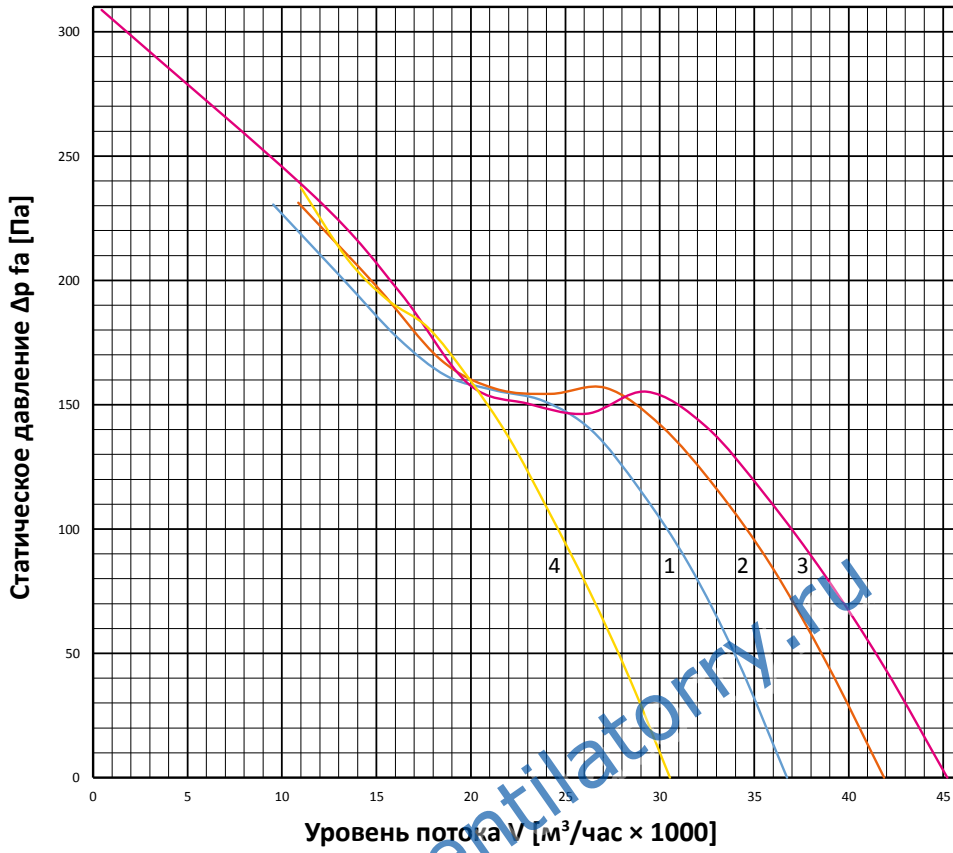

Аэродинамика