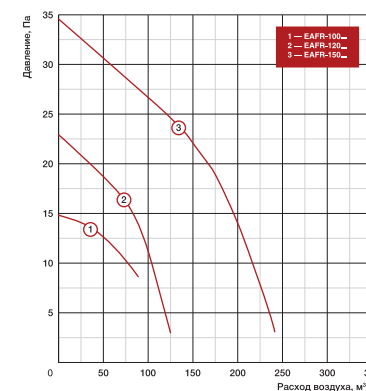

Сводные характеристики