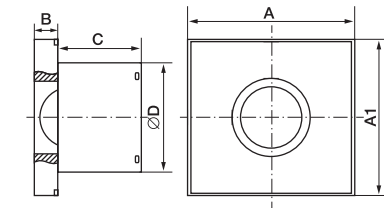

Модель	Размеры, мм					Вес, кг
	A	A1	B	C	D	
EAFR 100...	150	140	21	75	98	0,46
EAFR 120...	175	165	21	85	115	0,60
EAFR 150...	200	190	21	93	145	0,80

Варианты цветового решения	Цвет панели
EAFR-beige	бежевый
EAFR-black	черный
EAFR-blue	голубой
EAFR-dark	темно-серый
EAFR-green	зеленый
EAFR-mirror	зеркальный
EAFR-red	красный
EAFR-silver	серебро
EAFR-steel	сталь
EAFR-white	белый