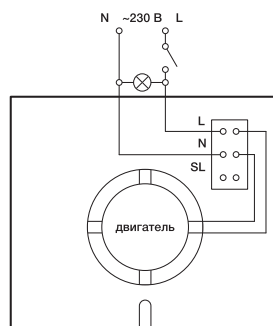

Модель	Размеры, мм					Вес, кг
	A	A1	B	C	D	
EAFR 100...	150	140	21	75	98	0,46
EAFR 120...	175	165	21	85	115	0,60
EAFR 150...	200	190	21	93	145	0,80

Варианты цветового решения	Цвет панели
EAFR-beige	бежевый
EAFR-black	черный
EAFR-blue	голубой
EAFR-dark	темно-серый
EAFR-green	зеленый
EAFR-mirror	зеркальный
EAFR-red	красный
EAFR-silver	серебро
EAFR-steel	сталь
EAFR-white	белый

Сводные характеристики

Расшифровка обозначения

Схемы электрических соединений

Модели без таймера

Модели с таймером, с таймером и гигростатом