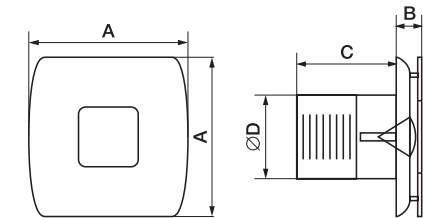

Модель	Размеры, мм				Вес, кг
	A	B	C	D	
EAF 100...	150	34	86	94	0,525
EAF 120...	170	32	100	116	0,655
EAF 150...	193	33	120	144	0,866

Дополнительная сменная панель	Для вентилятора	Цвет панели	Размеры, мм	Вес, кг
E-RP-100 Red	EAF-100...	красный	150×150×30	0,06
E-RP-100 Blue		голубой		
E-RP-100 Steel		нержавеющая сталь		
E-RP-120 Red	EAF-120...	красный	170×170×30	0,07
E-RP-120 Blue		голубой		
E-RP-120 Steel		нержавеющая сталь		
E-RP-150 Red	EAF-150...	красный	193×193×33	0,09
E-RP-150 Blue		голубой		
E-RP-150 Steel		нержавеющая сталь		