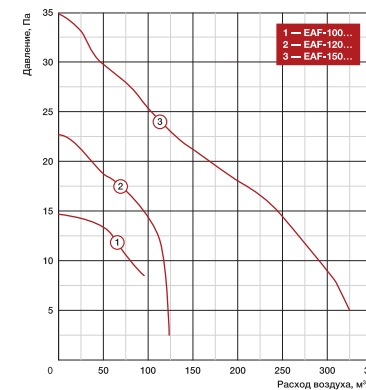

Сводные характеристики