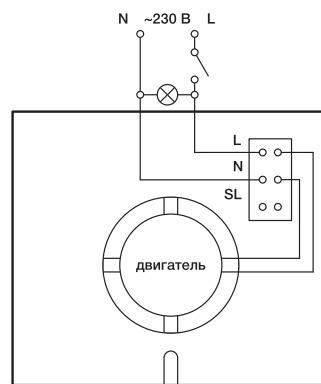

Модель	Размеры, мм				Вес, кг
	A	B	C	D	
EAF 100...	150	34	86	94	0,525
EAF 120...	170	32	100	116	0,655
EAF 150...	193	33	120	144	0,866

Дополнительная сменная панель	Для вентилятора	Цвет панели	Размеры, мм	Вес, кг
E-RP-100 Red	EAF-100...	красный	150×150×30	0,06
E-RP-100 Blue		голубой		
E-RP-100 Steel		нержавеющая сталь		
E-RP-120 Red	EAF-120...	красный	170×170×30	0,07
E-RP-120 Blue		голубой		
E-RP-120 Steel		нержавеющая сталь		
E-RP-150 Red	EAF-150...	красный	193×193×33	0,09
E-RP-150 Blue		голубой		
E-RP-150 Steel		нержавеющая сталь		

## Сводные характеристики

DF, DFA, DFA-H

## Схемы электрических соединений

Модели без таймера

Модели с таймером (и гигростатом)