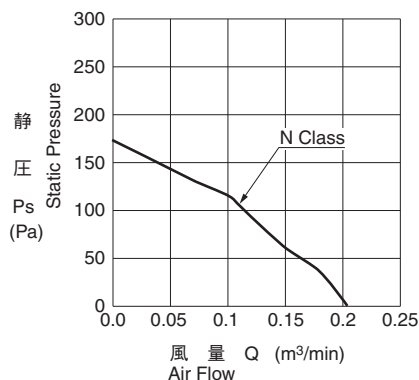

## DC Blower Fan

 $\Phi 51 \times 25^L$ 

参考仕様  
Reference Spec

### ■ 外観図 Outline

### ■ 特性曲線 Characteristic Curves