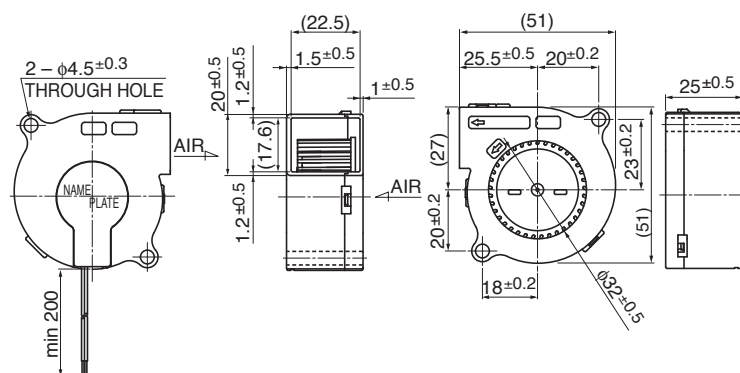

## DC Blower Fan

 $\Phi 51 \times 25^L$ 

参考仕様  
Reference Spec

### ■ 外観図 Outline

### ■ 材質 Material

ケーシング : プラスチック (ブラック) UL94V-0  
インペラー : プラスチック (ブラック) UL94V-0  
軸受 : スリーブベアリング  
リード線 : UL1061 AWG26 + : 赤 - : 黒

Casing : Plastic (Black) UL94V-0  
Impeller : Plastic (Black) UL94V-0  
Bearing : Sleeve Bearing  
Lead Wire : UL1061 AWG26 + : Red, - : Black